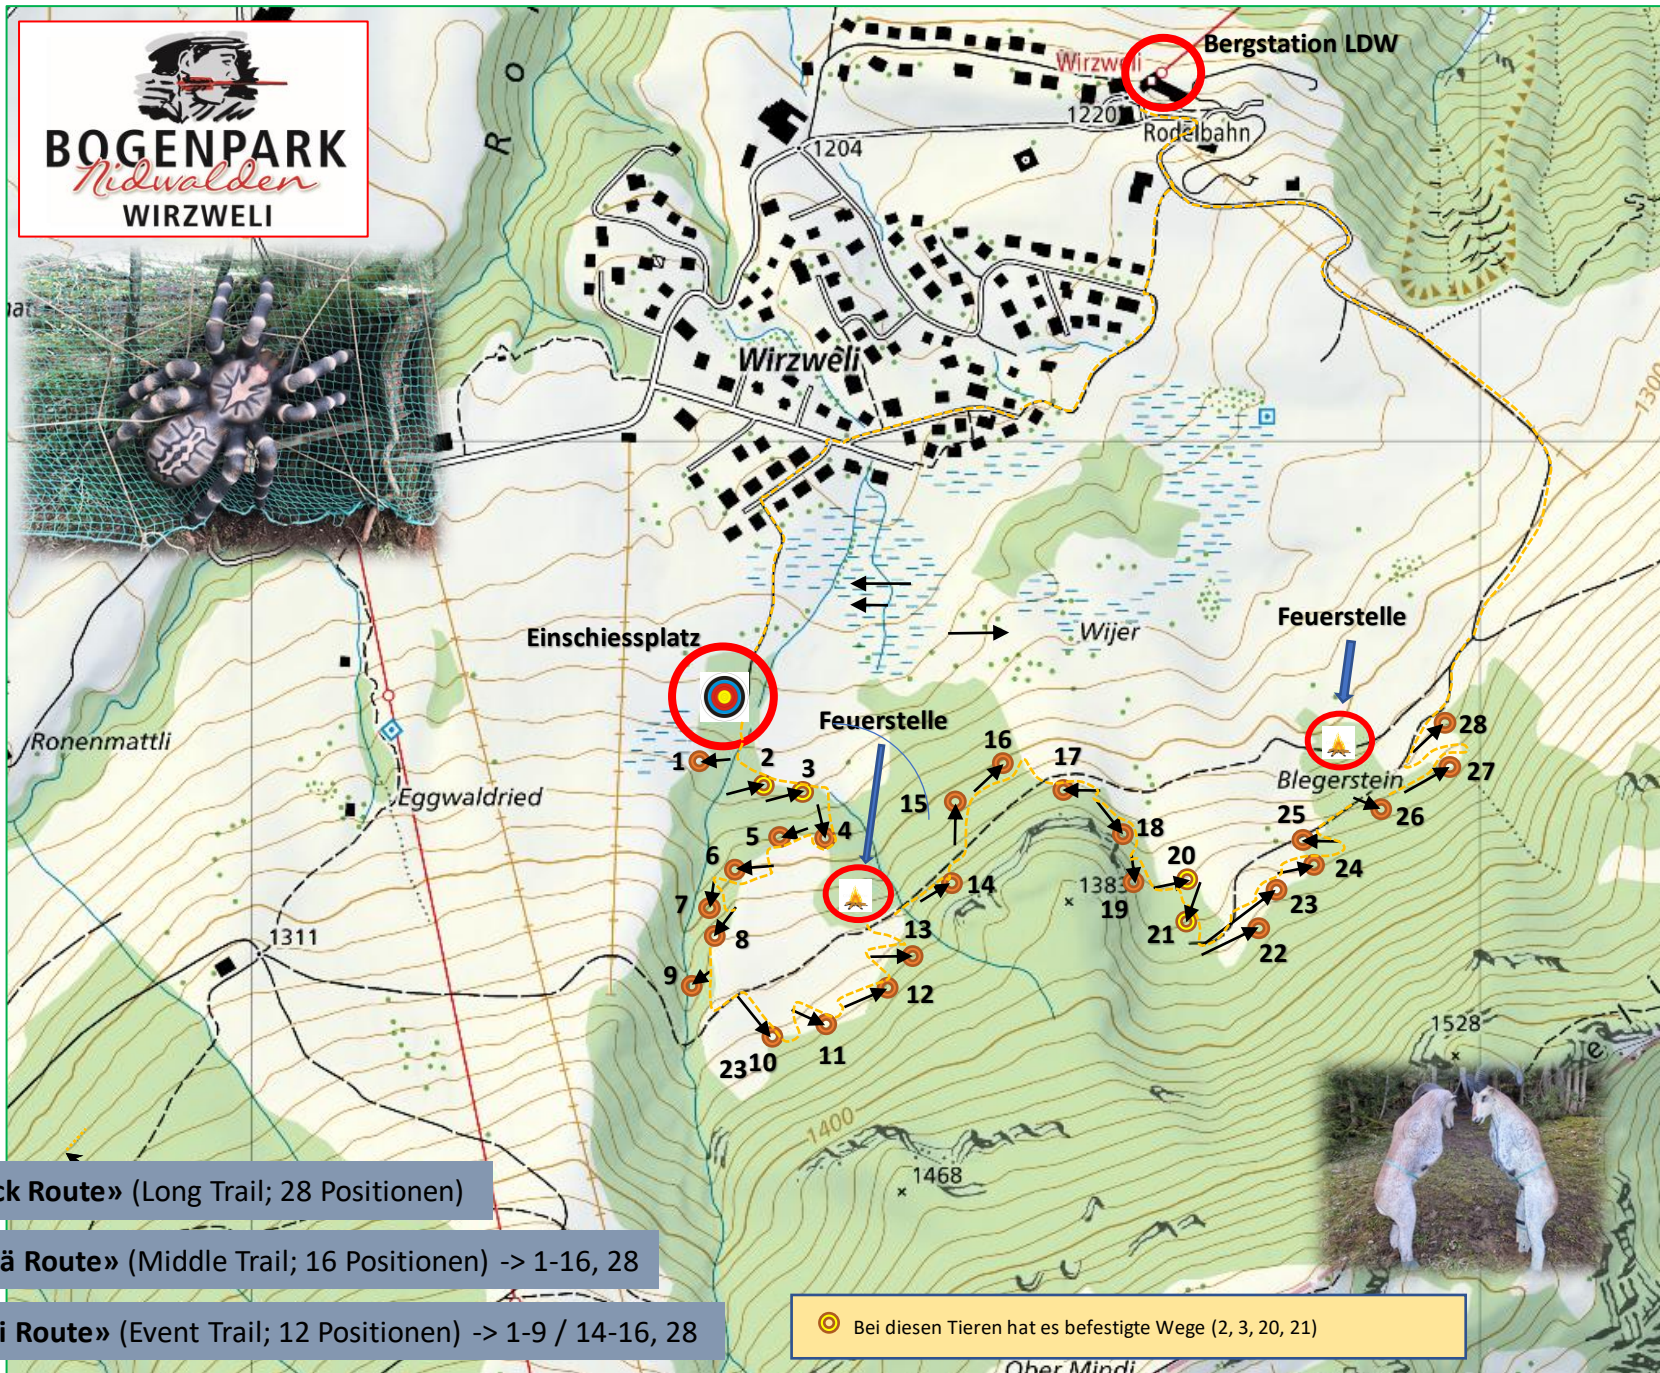

Bogenpark Nidwalden (Wirzweli)

NEU Gegenuhrzeigersinn

Stand: 07.10.2024 © by BS-NW

Legende

- 1 Kl. Elch + kl. Hirsch
- 2 Schnecken
- 3 Biber
- 4 Geier
- 5 Rehe stehend
- 6 Bisonkalb
- 7 Sitzender Fuchs
- 8 Gemse
- 9 Hasen
- 10 Marco Polo
- 11 Wolf
- 12 Grizzly
- 13 äsender Damhirsch
- 14 Damhirsch dunkel
- 15 Polar Fuchse
- 16 Liegendes Mufflon
- 17 Königseule
- 18 Wolf
- 19 Bär
- 20 Spinne
- 21 Wildsau gefleckt
- 22 Hirsch
- 23 Puma sitzend + laufend
- 24 Kl. Bären
- 25 Mufflon stehend
- 26 Wildsau
- 27 Steinböcke
- 28 Gr. Hirsch